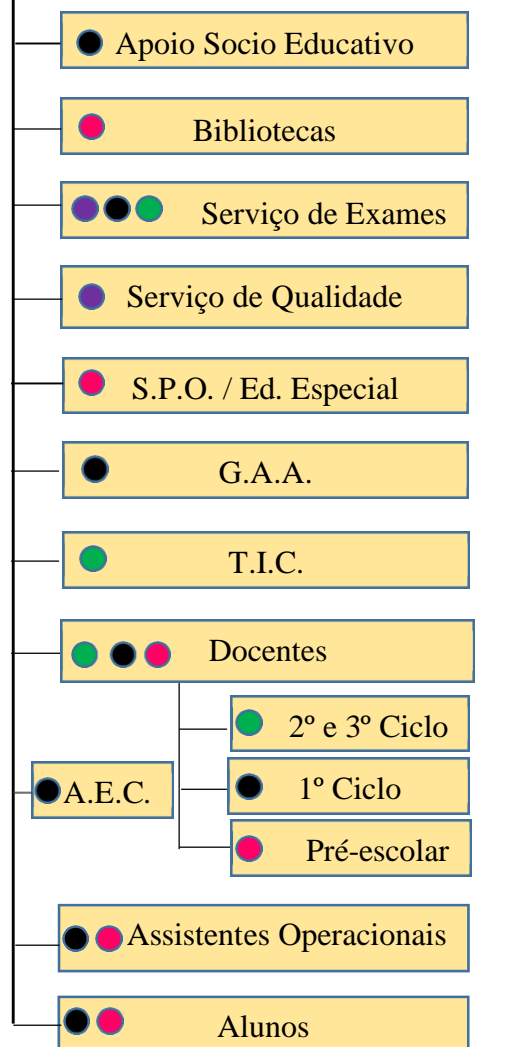

Agrupamento de Escolas de Diogo Cão, Vila Real

Direção Serviços Educativos

Direção Serviços Téc.-Pedagógicos

Direção Serviços Téc.-Administrativos

Diretora
Elisabete Leite

Subdiretor
Licínio Pereira

Adjunto
Carlos Taveira