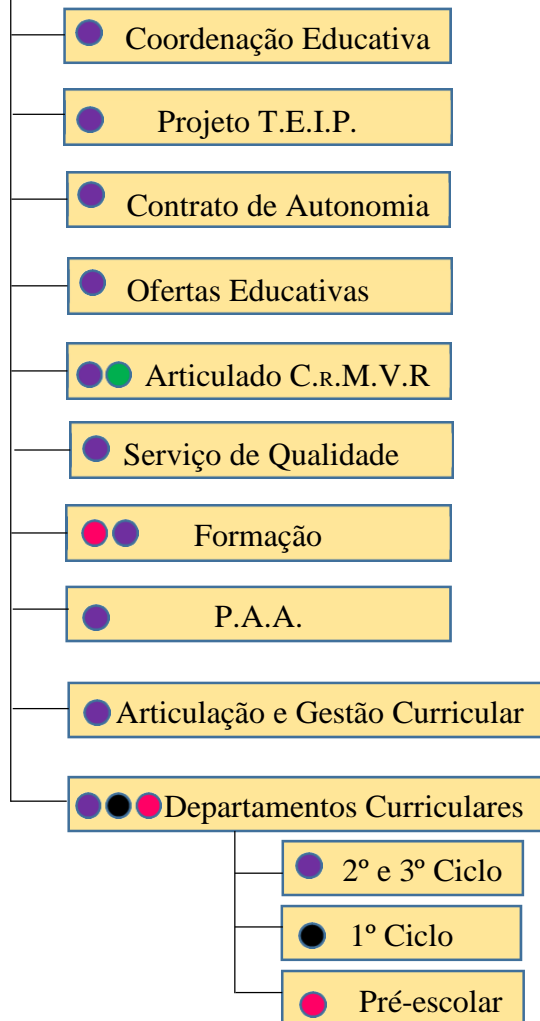

Agrupamento de Escolas de Diogo Cão, Vila Real

Direção Serviços Educativos

Direção Serviços Téc.-Pedagógicos

Direção Serviços Téc.-Administrativos

Diretora
Elisabete Leite

Subdiretor
Licínio Pereira

Adjunto
Carlos Taveira