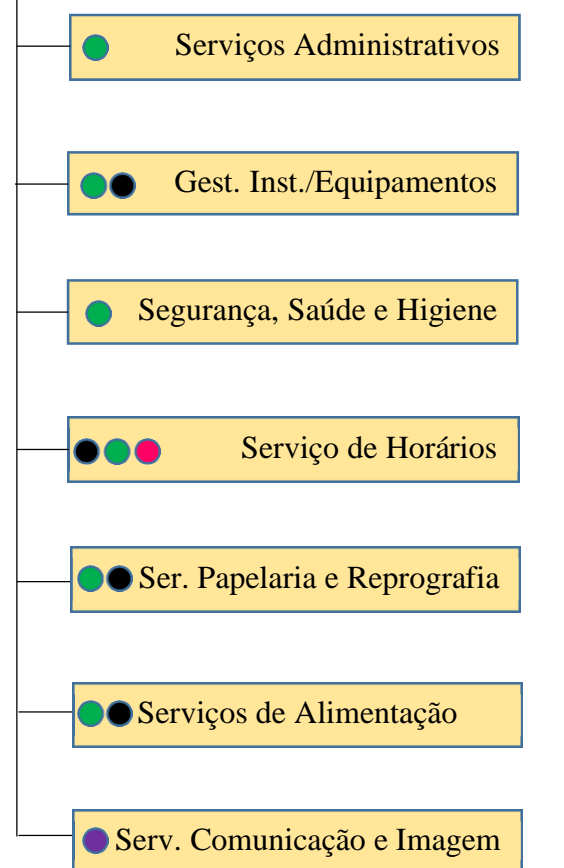

Agrupamento de Escolas de Diogo Cão, Vila Real

Direção Serviços Educativos

Direção Serviços Téc.-Pedagógicos

Direção Serviços Téc.-Administrativos

Diretora
Elisabete Leite

Subdiretor
Licínio Pereira

Adjunto
Carlos Taveira